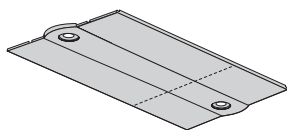

**Suspension hook**

White	<b>017260</b>
Grey	<b>017259</b>

**Support**

White	<b>017262</b>
Grey	<b>017261</b>

**Wall mount**

Grey	<b>017263</b>
------	---------------

**Cover lid**

White	<b>017266</b>
Black	<b>017265</b>

(built-in track versions)

**Cross cover lid**

White	<b>017267</b>
Black	<b>017268</b>

(built-in track versions)

**Round lid**

White	<b>017270</b>
Black	<b>017269</b>

Installation systems

design Roberto Fiorato - Franco Pagliarini