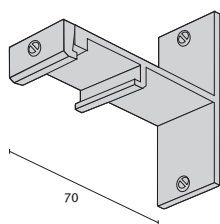

Wall mount

Grey	017263