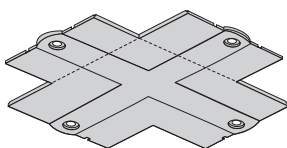

**Suspension hook**

White	<b>017260</b>
Grey	<b>017259</b>

**Support**

White	<b>017262</b>
Grey	<b>017261</b>

**Wall mount**

Grey	<b>017263</b>
------	---------------

**Cover lid**

White	<b>017266</b>
Black	<b>017265</b>

(built-in track versions)

**Cross cover lid**

White	<b>017267</b>
Black	<b>017268</b>

(built-in track versions)

**Round lid**

White	<b>017270</b>
Black	<b>017269</b>

Installation systems

design Roberto Fiorato - Franco Pagliarini