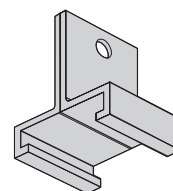

**Suspension support corner F max 100N**

White	<b>017245</b>
Grey	<b>017244</b>

**Ceiling mount**

White	<b>017256</b>
Grey	<b>017257</b>

**T suspension support F max 200N**

White	<b>017247</b>
Grey	<b>017246</b>