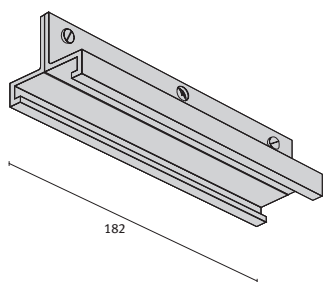

Support

White	017262
Grey	017261