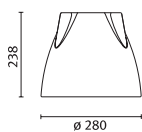

Opta diffuser 28