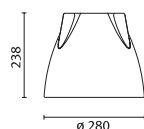

Accessories (Please order separately!)

	Transparent	Mat	Blue	Yellow	Grey met.
Opta diffuser 28	002786	002787	002788	002789	002790
Opta diffuser 36	002792	002793	002794	002795	002796

Opta diffuser 28