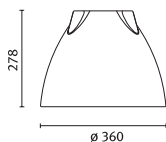

Opta diffuser 36

Accessories (Please order separately!)

	Transparent	Mat	Blue	Yellow	Grey met.
Opta diffuser 19	002780	002781	002782	002783	002784
Opta diffuser 28	002786	002787	002788	002789	002790
Opta diffuser 36	002792	002793	002794	002795	002796