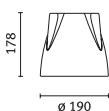

Opta diffuser 19