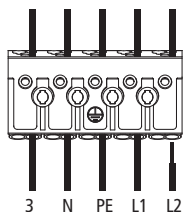

Anschlusschema
Wiring scheme

Schéma de raccordement
Kytöntäkaavio

EVG
HF ballast
Balasto electrónico
Ballast électronique
Reattore elettronico
HF-liitäntälaite

EVG getrennt schaltbar
HF switched separately
Balasto electrónico conmutada por separado
Ballast électronique commandés séparément
HF-liitäntälaite kytkeä erikseen

EVG dimmbar (DALI / 1-10V)
HF ballast dimmable (DALI / 1-10V)
Balasto electrónico regulable (DALI / 1-10V)
Ballast électronique graduable (DALI / 1-10V)
Reattore elettronico dimmerabile (DALI / 1-10V)
HF-liitäntälaite himmennettävä

DL 185 LED

185 mm	172 +/- 2 mm	160 mm	1,6 kg
--------	--------------	--------	--------

DL 220 LED

220 mm	206 +/- 2 mm	177 mm	2,1 - 2,16 kg
--------	--------------	--------	---------------

Aussenmaß Outer dimensions Medida exterior Dimensions externes Ingombro esterno Ulkomitta	Deckenausschnitt Ceiling cut-out Medida de corte Coupe au plafond Foro incasso Uputusaukko	Einbautiefe Recessed height Profundidad de montaje Profondeur d'encastrement Profondità d'incasso Uputussyvyys	Gewicht Weight Peso Poids Peso Paino
--	---	---	---

DM 190 LED

190 x 190 mm	174 x 174 +/- 2 mm	151 mm	1,6 - 1,7 kg
--------------	--------------------	--------	--------------

DM 225 LED

226 x 226 mm	210 x 210 +/- 2 mm	169 mm	2,1 - 2,16 kg
--------------	--------------------	--------	---------------