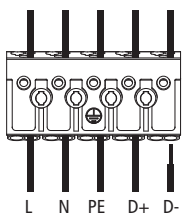

Anschlusschema
Wiring scheme

Schéma de raccordement
Kytöntäkaavio

EVG
HF ballast
Balasto electrónico
Ballast électronique
Reattore elettronico
HF-liitäntälaite

EVG getrennt schaltbar
HF switched separately
Balasto electrónico conmutada por separado
Ballast électronique commandés séparément
HF-liitäntälaite kytkeä erikseen

EVG dimmbar (DALI / 1-10V)
HF ballast dimmable (DALI / 1-10V)
Balasto electrónico regulable (DALI / 1-10V)
Ballast électronique graduable (DALI / 1-10V)
Reattore elettronico dimmerabile (DALI / 1-10V)
HF-liitäntälaite himmennettävä

DL 185 LED

185 mm	172 +/- 2 mm	160 mm	1,6 kg
--------	--------------	--------	--------

DL 220 LED

220 mm	206 +/- 2 mm	177 mm	2,1 - 2,16 kg
--------	--------------	--------	---------------

Aussenmaß Outer dimensions Medida exterior Dimensions externes Ingombro esterno Ulkomitta	Deckenausschnitt Ceiling cut-out Medida de corte Coupe au plafond Foro incasso Uputusaukko	Einbautiefe Recessed height Profundidad de montaje Profondeur d'encastrement Profondità d'incasso Uputussyvyys	Gewicht Weight Peso Poids Peso Paino
--	---	---	---

DM 190 LED

190 x 190 mm	174 x 174 +/- 2 mm	151 mm	1,6 - 1,7 kg
--------------	--------------------	--------	--------------

DM 225 LED

226 x 226 mm	210 x 210 +/- 2 mm	169 mm	2,1 - 2,16 kg
--------------	--------------------	--------	---------------