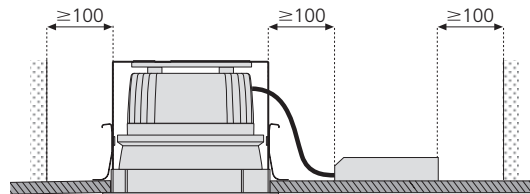

Information
Information

Información
Information

Informazioni
Tideot

Durchmesser Diameter Diámetro Diamètre Diametro Halkaisija	Deckenausschnitt Ceiling cut-out Medida de corte Coupe au plafond Foro incasso Uputusaukko	Einbautiefe Recessed height Profundidad de montaje Profondeur d'encastrement Profondità d'incasso Uputussyvyys	Gewicht Weight Peso Poids Peso Paino
---	---	---	---

DL 185 LED

185 mm	172 +/- 2 mm	160 mm	1,6 kg
--------	--------------	--------	--------

DL 220 LED

220 mm	206 +/- 2 mm	177 mm	2,1 - 2,16 kg
--------	--------------	--------	---------------

Aussenmaß Outer dimensions Medida exterior Dimensions externes Ingombro esterno Ulkomitta	Deckenausschnitt Ceiling cut-out Medida de corte Coupe au plafond Foro incasso Uputusaukko	Einbautiefe Recessed height Profundidad de montaje Profondeur d'encastrement Profondità d'incasso Uputussyvyys	Gewicht Weight Peso Poids Peso Paino
--	---	---	---

DM 190 LED

190 x 190 mm	174 x 174 +/- 2 mm	151 mm	1,6 - 1,7 kg
--------------	--------------------	--------	--------------

DM 225 LED

226 x 226 mm	210 x 210 +/- 2 mm	169 mm	2,1 - 2,16 kg
--------------	--------------------	--------	---------------